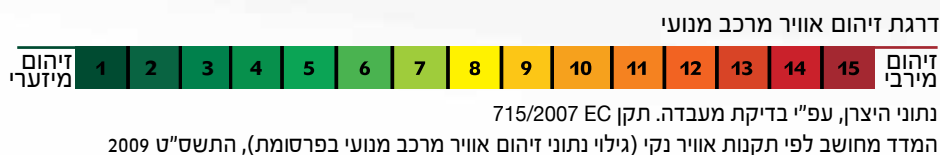

סטנדרט ● Standard

רמת האבזור הבטיחותי: 7

קוד דגם	תיאור דגם
83	Civic 5D 1.5 Sport AT
80	Civic 5D 1.5 Sport AT

דגם	צריכת דלק בליטרים ל-100 ק"מ*	עירוני	בינעירוני	דרגת זיהום אוויר
83	7.7	7.7	5	דרגה 4
80	7.7	7.7	5	דרגה 4