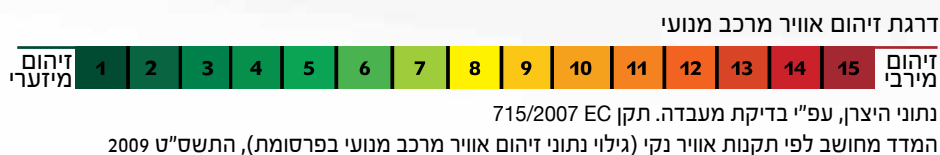

סטנדרט ● Standard

רמת האבזור הבטיחותי: 7

קוד דגם	תיאור דגם
83	Civic 5D 1.5 Sport AT
80	Civic 5D 1.5 Sport AT

דגם	צריכת דלק בליטרים ל-100 ק"מ*	עירוני	בינעירוני	דרגת זיהום אוויר
83	7.7	5	7.7	דרגה 4
80	7.7	5	7.7	דרגה 4